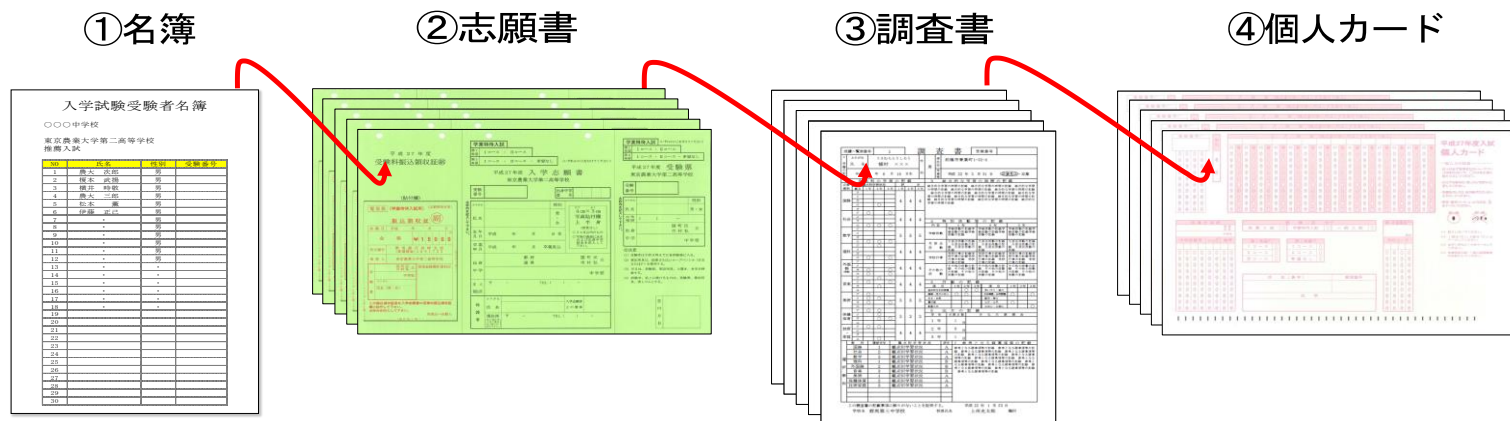

推薦・学特入試の願書の提出について

出願時には出願書類を以下の順番に重ねて提出してください。

【推薦】

【学特】

本年度は男女で分ける必要はありません。