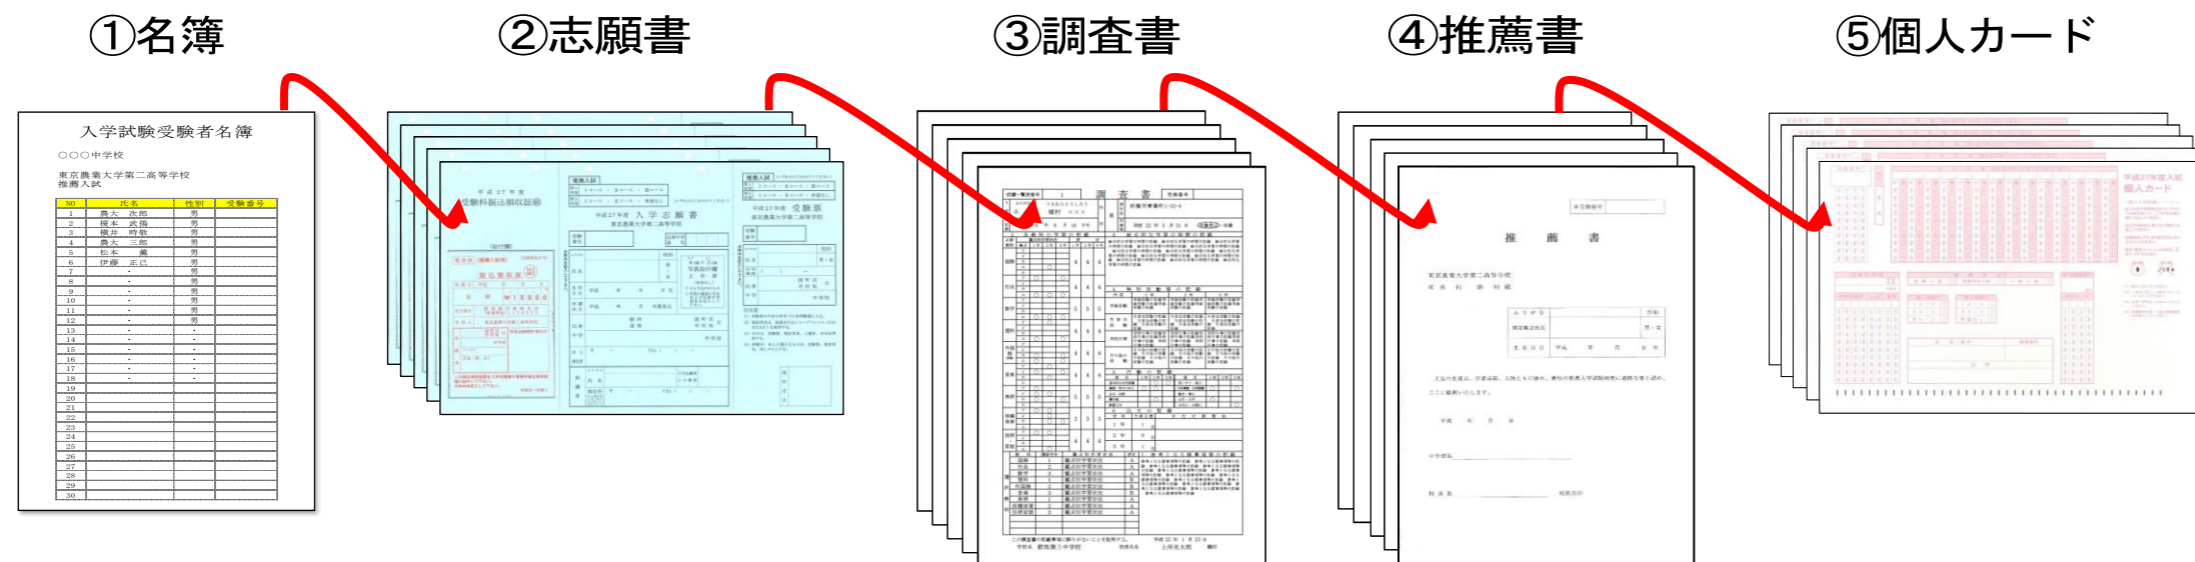

推薦・学特入試の願書の提出について

出願時には出願書類を以下の順番に重ねて提出してください。

※「①名簿」について中学校で作成しているもので構いませんが、本校ホームページ上(注1)にも書式を準備してありますのでご利用ください。

注1)「入学案内」⇒「中学校の先生方へ」のページ内に準備しています。

【推薦】