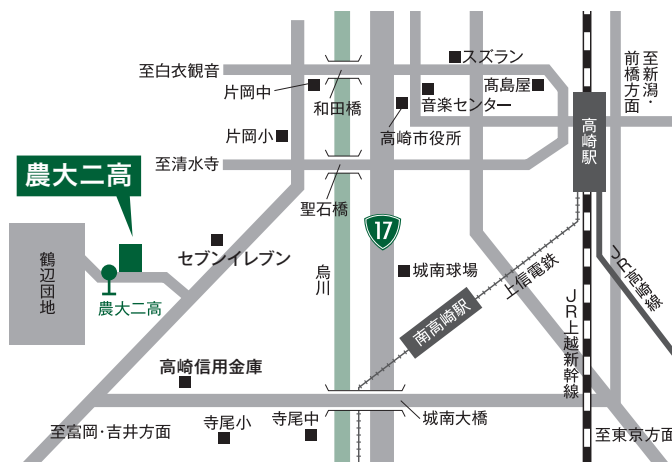

オープンキャンパス 各回定員300名(予定)

【学校紹介と施設見学】

教育内容について詳細に説明します。
生徒と教員が校内を案内します。

(クラブ活動の自由見学あり。質問コーナーも設置します。)

第1回: 8月 6日(土) 第2回: 8月 7日(日)

第3回: 8月20日(土) 第4回: 8月21日(日)

第5回: 8月27日(土) 第6回: 8月28日(日)

各日ともに2部構成で、いずれも同じ内容です。

【午前の部】 9:00~10:30 (受付 8:30~)
【午後の部】 13:30~15:00 (受付 13:00~)

※実施日・時間帯(午前・午後)により見学できるクラブが異なります。
ホームページをご確認の上、お申込みください。

事前
申込制

オープンキャンパス・説明会等は
すべて事前申込みが必要です
ホームページよりお申込みください
<https://www.nodai-2-h.ed.jp/>

入試説明会

各回定員300名(予定)

入試概要や
インターネット出願
について
詳細に説明します。

第1回: 9月23日(金)

第2回: 10月22日(土)

第3回: 11月12日(土)

※説明会の開始時間などの詳細については、本校ホームページをご確認ください。

※本校教員による過去問解説等については、参加申込みをされた方を対象に、説明会当日に動画配信の形で実施する予定です。

オープンキャンパス/入試説明会の参加者には農二グッズをプレゼント!

上履きと筆記用具を
ご持参ください。

個別入試説明

本校開催

本校入試やコース制、奨学金・特待生制度などに関するご質問に対して、個別に対応します。ご希望により、施設をご案内いたします。

○期間 / 10月24日(月)~11月25日(金)の平日

○時間 / 17:30~19:30

※日時のご希望に沿えない場合がございますので、あらかじめご了承ください。

本庄・上里地区 個別入試説明会

コース制の内容や本校入試について個別に説明します。

10月30日(日)

○時間 / 10:00~15:00

○会場 / 上里町男女共同参画推進センター(ウイズ・ユー上里)

埼玉県児玉郡上里町大字七本木393番地

アクセス

高崎駅西口からバスで約15分。「農大二高」下車

高崎駅西口バス乗り場	行き先	高崎駅西口発	農大二高着
⑥番乗り場(上信バス)	農大二高経由 鶴辺団地行き	8:15	8:27
⑦番乗り場(群馬バス)	南陽台行き	8:20	8:32
⑦番乗り場(群馬バス)	南陽台行き	11:05	11:17
⑧番乗り場(ぐるりん)	-	11:40	11:53
⑥番乗り場(上信バス)	-	13:00	13:12
⑦番乗り場(群馬バス)	南陽台行き	13:05	13:17
⑧番乗り場(ぐるりん)	-	13:25	13:38

※いずれも運賃は200円 ※時刻・運賃は令和4年4月現在

連絡

本年度も新型コロナウイルスの感染状況によっては、オープンキャンパスや入試説明会等を中止する場合があります。その場合には、参加申込みをされた方に動画配信等のご連絡をさせていただきます。

学校法人 東京農業大学

東京農業大学第二高等学校

〒370-0864 群馬県高崎市石原町3430番地
Tel.027-323-1483 Fax.027-323-7491

<https://www.nodai-2-h.ed.jp/>

農二

検索